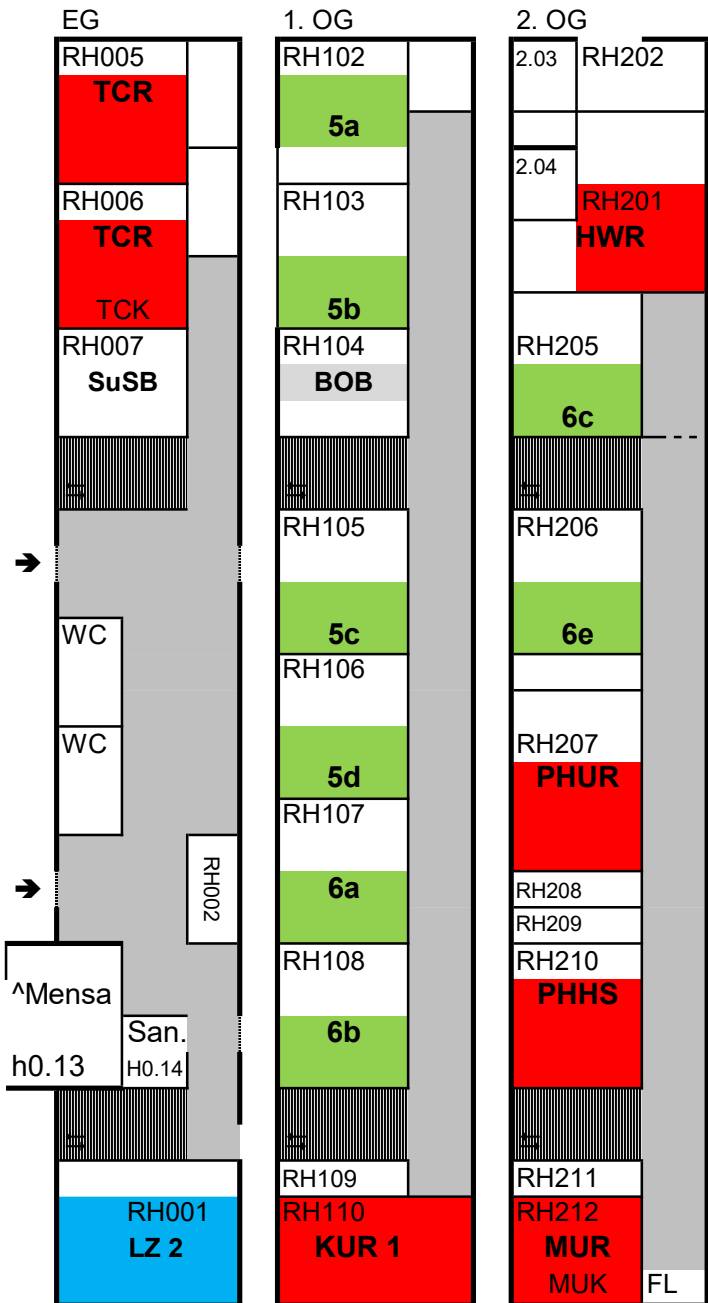

# Räume der Realschule Rees - Schuljahr 2020/2021/Klassenraumprinzip

## Hauptgebäude

## Nebengebäude

☹ Lageskizze der Räume im 1. Halbjahr 2020-21 ☺