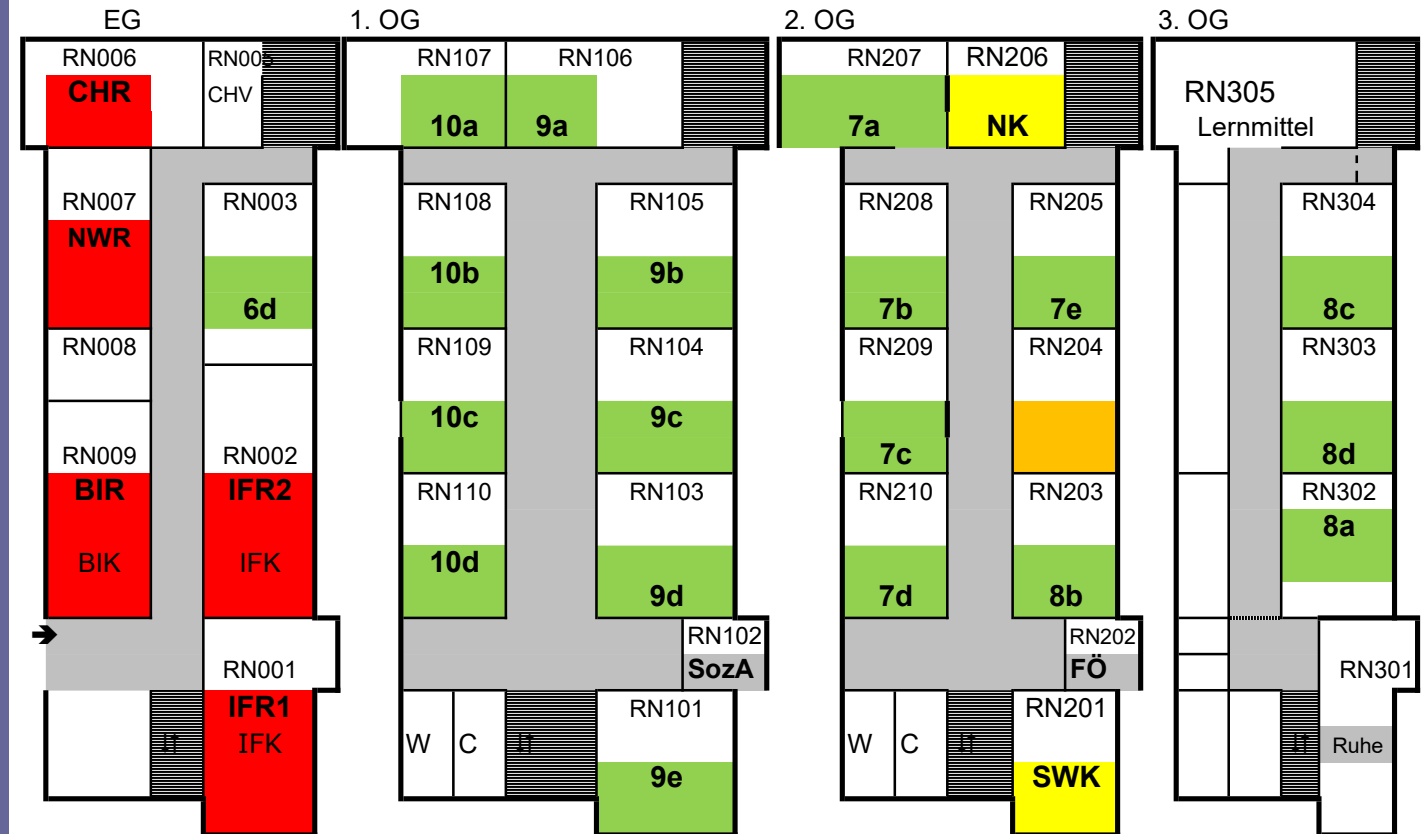

# Räume der Realschule Rees - Schuljahr 2020/2021/Klassenraumprinzip

## Hauptgebäude

## Nebengebäude

☹ Lageskizze der Räume im 1. Halbjahr 2020-21 ☺