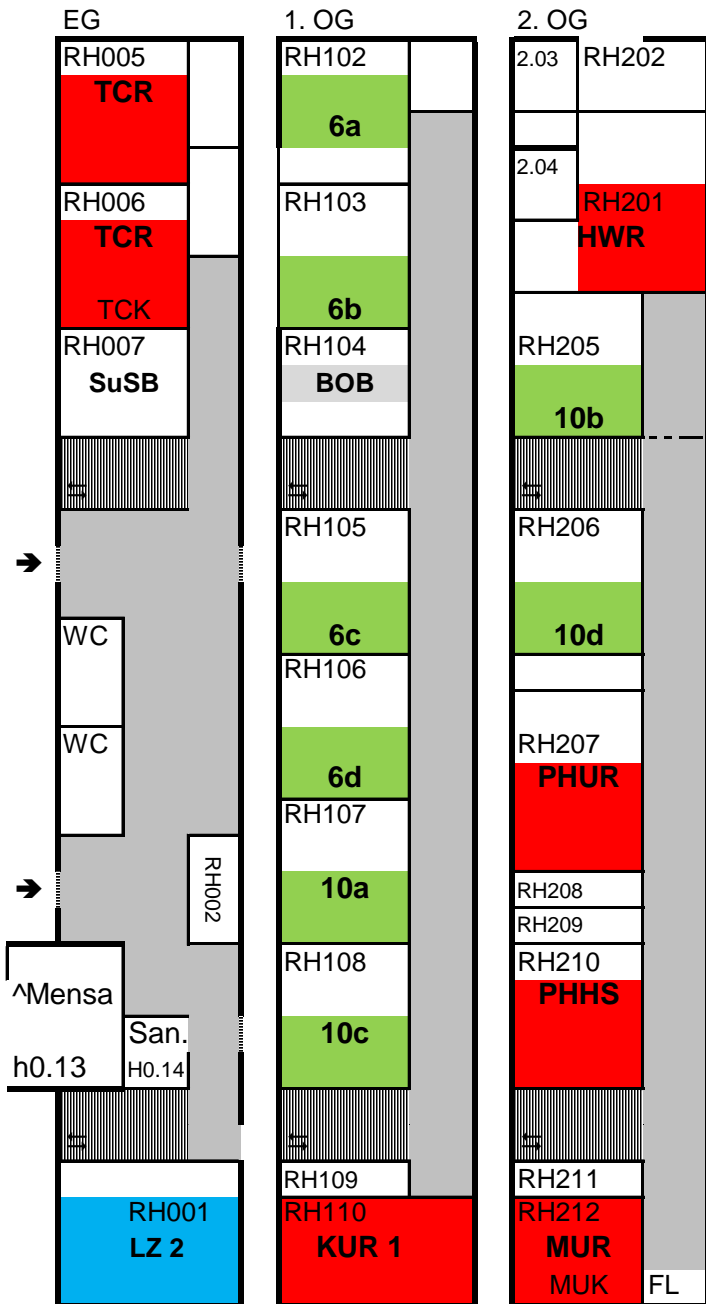

Räume der Realschule Rees - Schuljahr 2021/2022/Klassenraumprinzip

Hauptgebäude

Nebengebäude

🕒 Lageskizze der Räume im 1. Halbjahr 2021-2022

Verwaltung