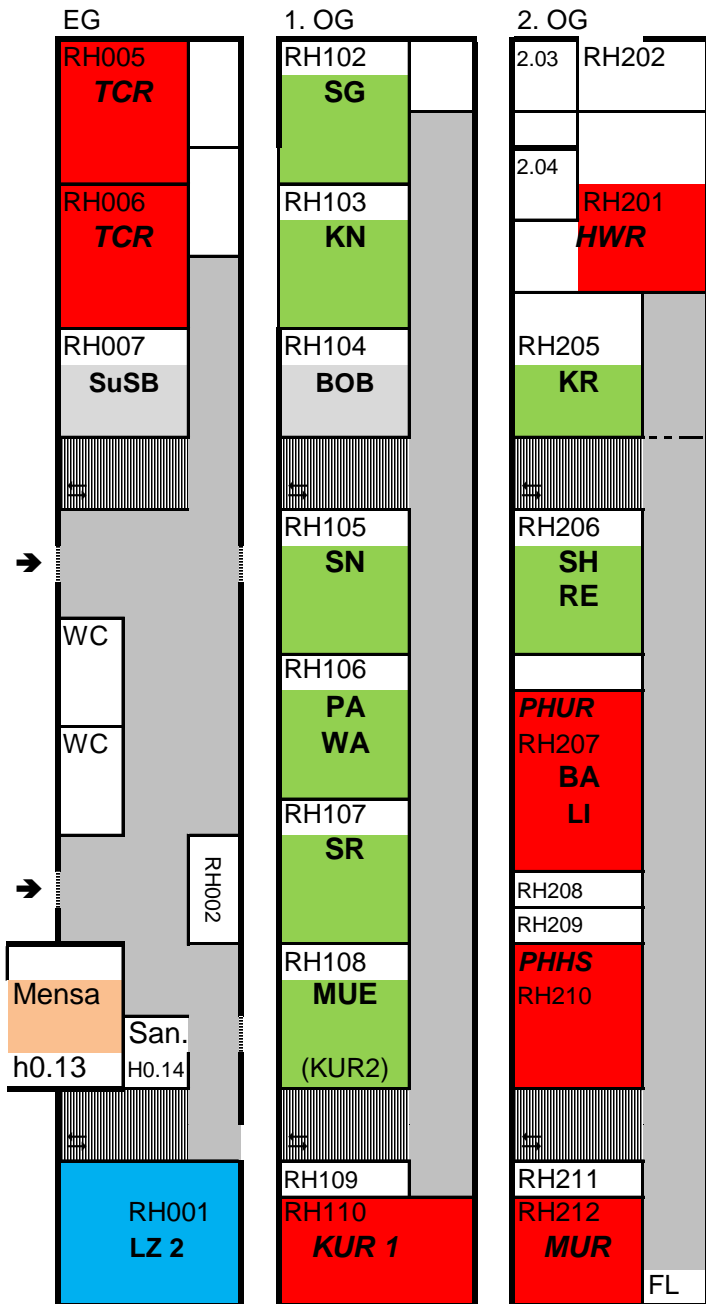

Räume der Realschule Rees - Schuljahr 2022/2023 - Lehrerraumprinzip

Hauptgebäude

Nebengebäude

Räume im 1. Halbjahr 2022-23

Verwaltung