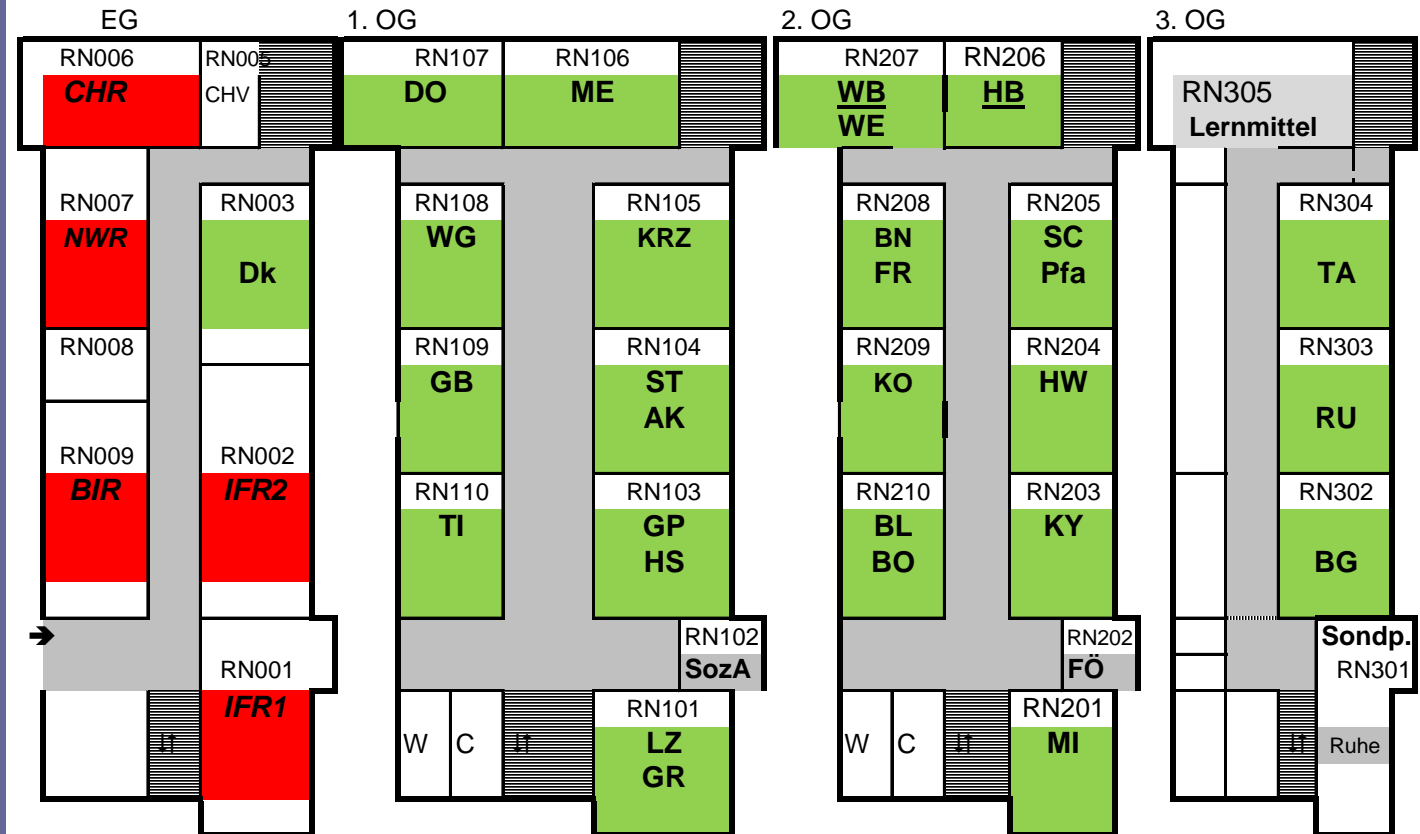

Räume der Realschule Rees - Schuljahr 2022/2023 - Lehrerraumprinzip

Hauptgebäude

Nebengebäude

Räume im 1. Halbjahr 2022-23

Verwaltung